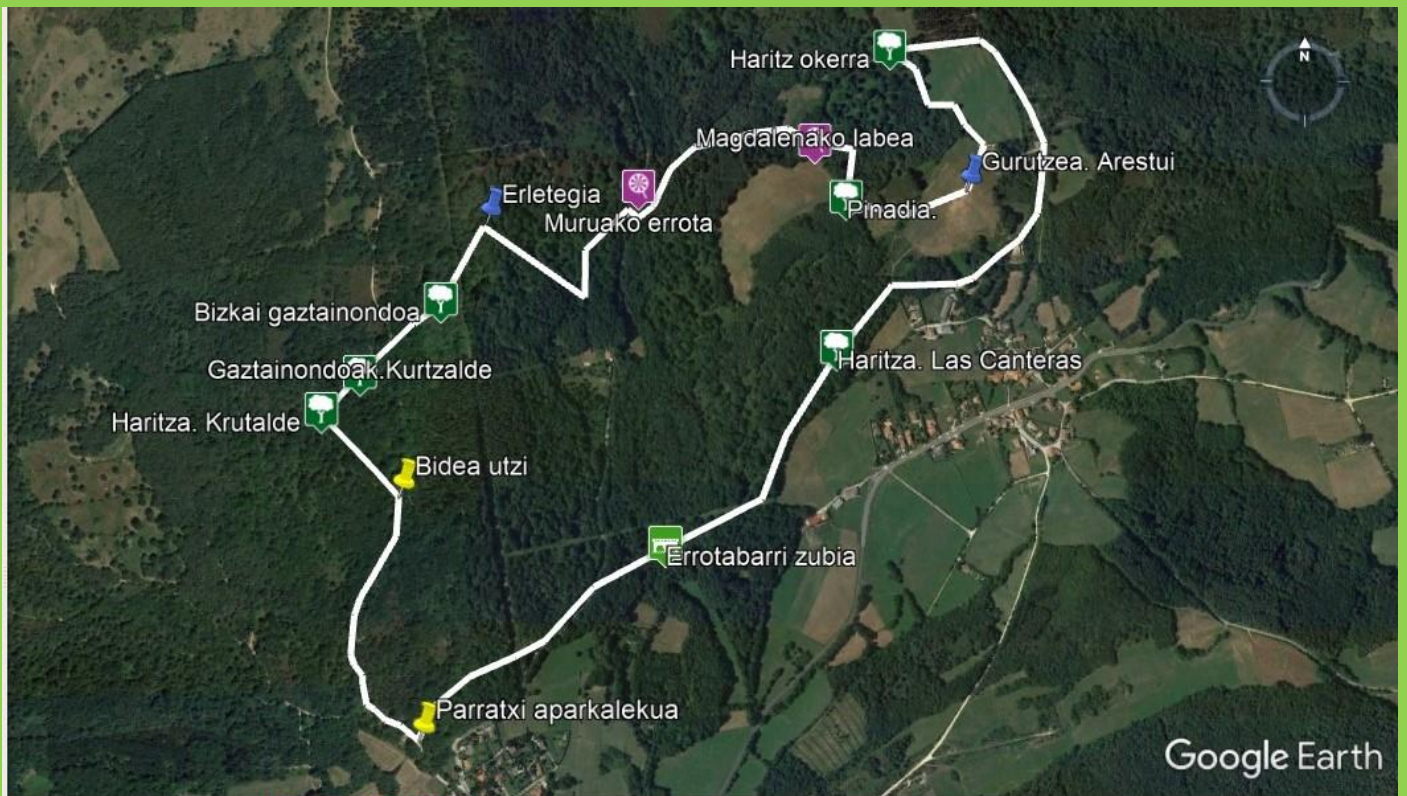

ÁRBOLES ESPECIALES DE ZIGOITIA 1

ZIGOITIKO ZUHAITZ BEREZIAK 1

- ✓ *Parratxi*
- ✓ *Okarantza*
- ✓ *Magdalena*
- ✓ *Arestui*
- ✓ *Errotabarri*

Gidak:

MARTA VILLOTA

Esteban Etxebarria

(praka luzeak, oinetako sendoak)
(pantalón largo, calzado fuerte)

Google Earth

Gráfico: min.. media. máx. Elevación: 623, 671, 728 m
 Total de intervalo: Distancia: 5.48 km Incremento/pérdida de elevación: 221 m. -221 m Pendiente máxima: 26.2%. -24.8% Pendiente media: 7.6%. -7.5%

fronteras y otros elementos en el visor 3D.